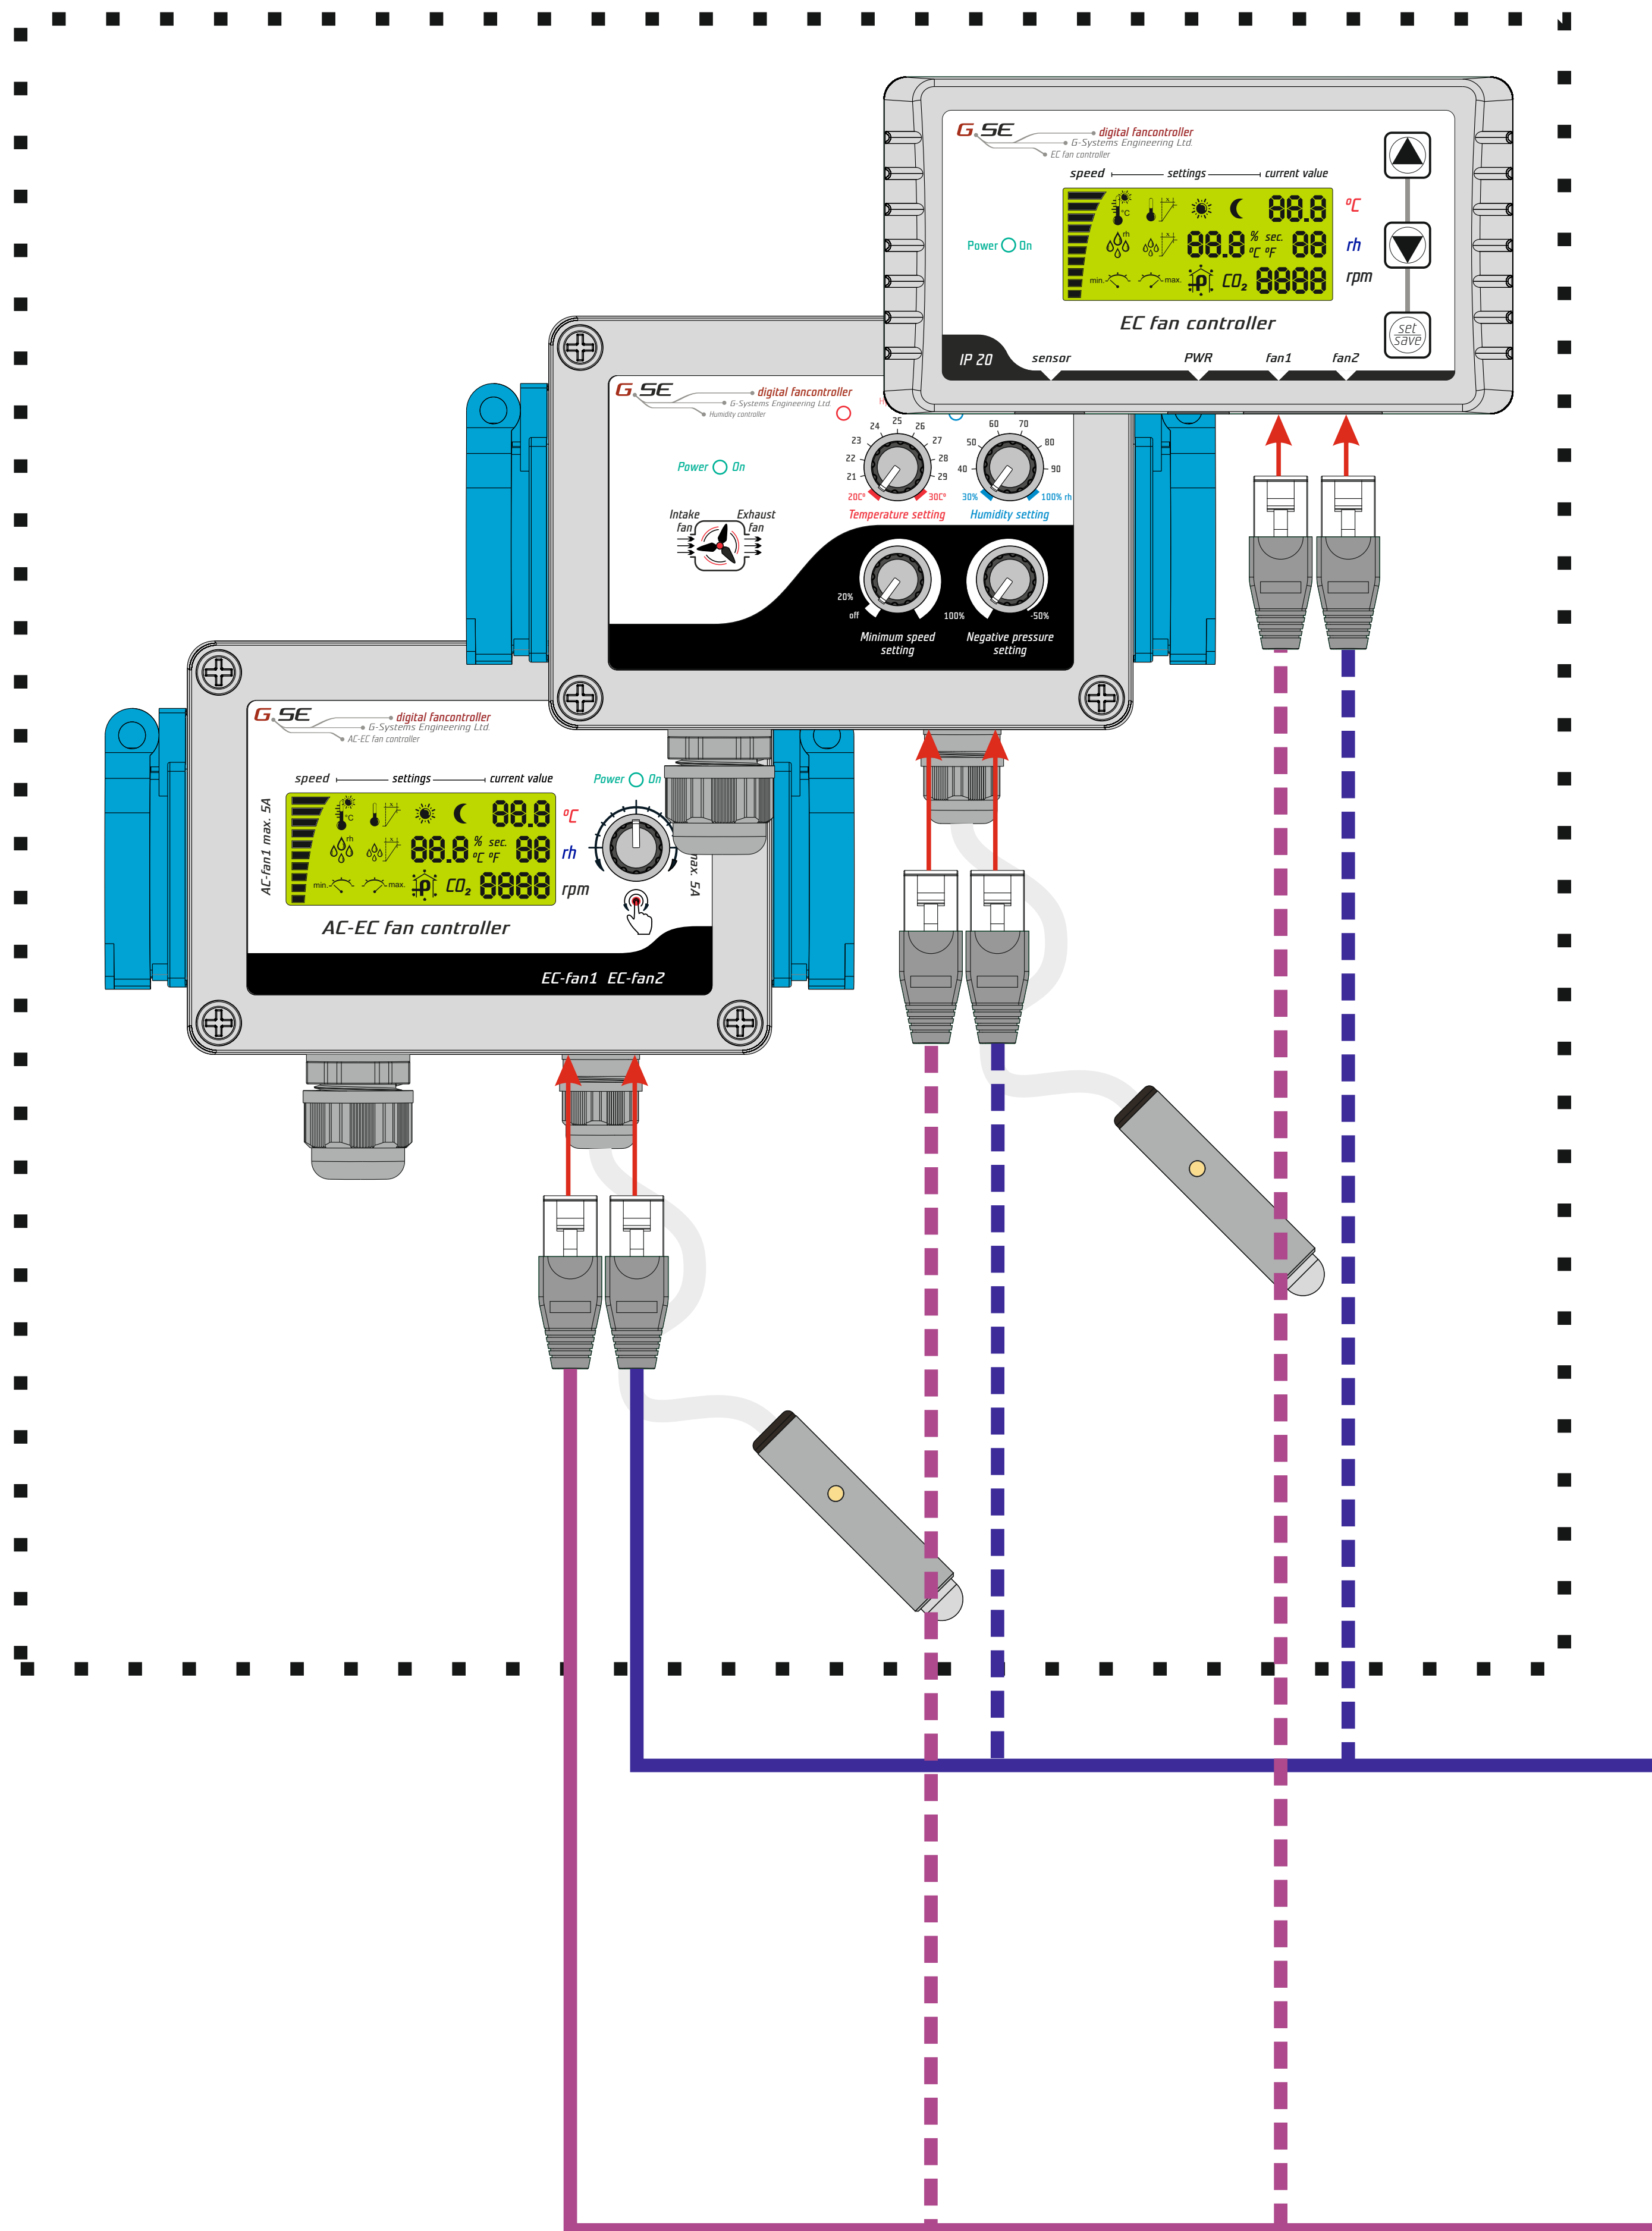

## Satélite para extractor de salida de aire (controladores esclavos)

## Satélite para extractor de entrada de aire (controladores esclavos)

No conecte el controlador al extractor principal de aire de entrada.  
(No se sincronizará con el extractor de aire)

## Master controllers with EC exit

## Exhaust air fan satellite (slave controllers)