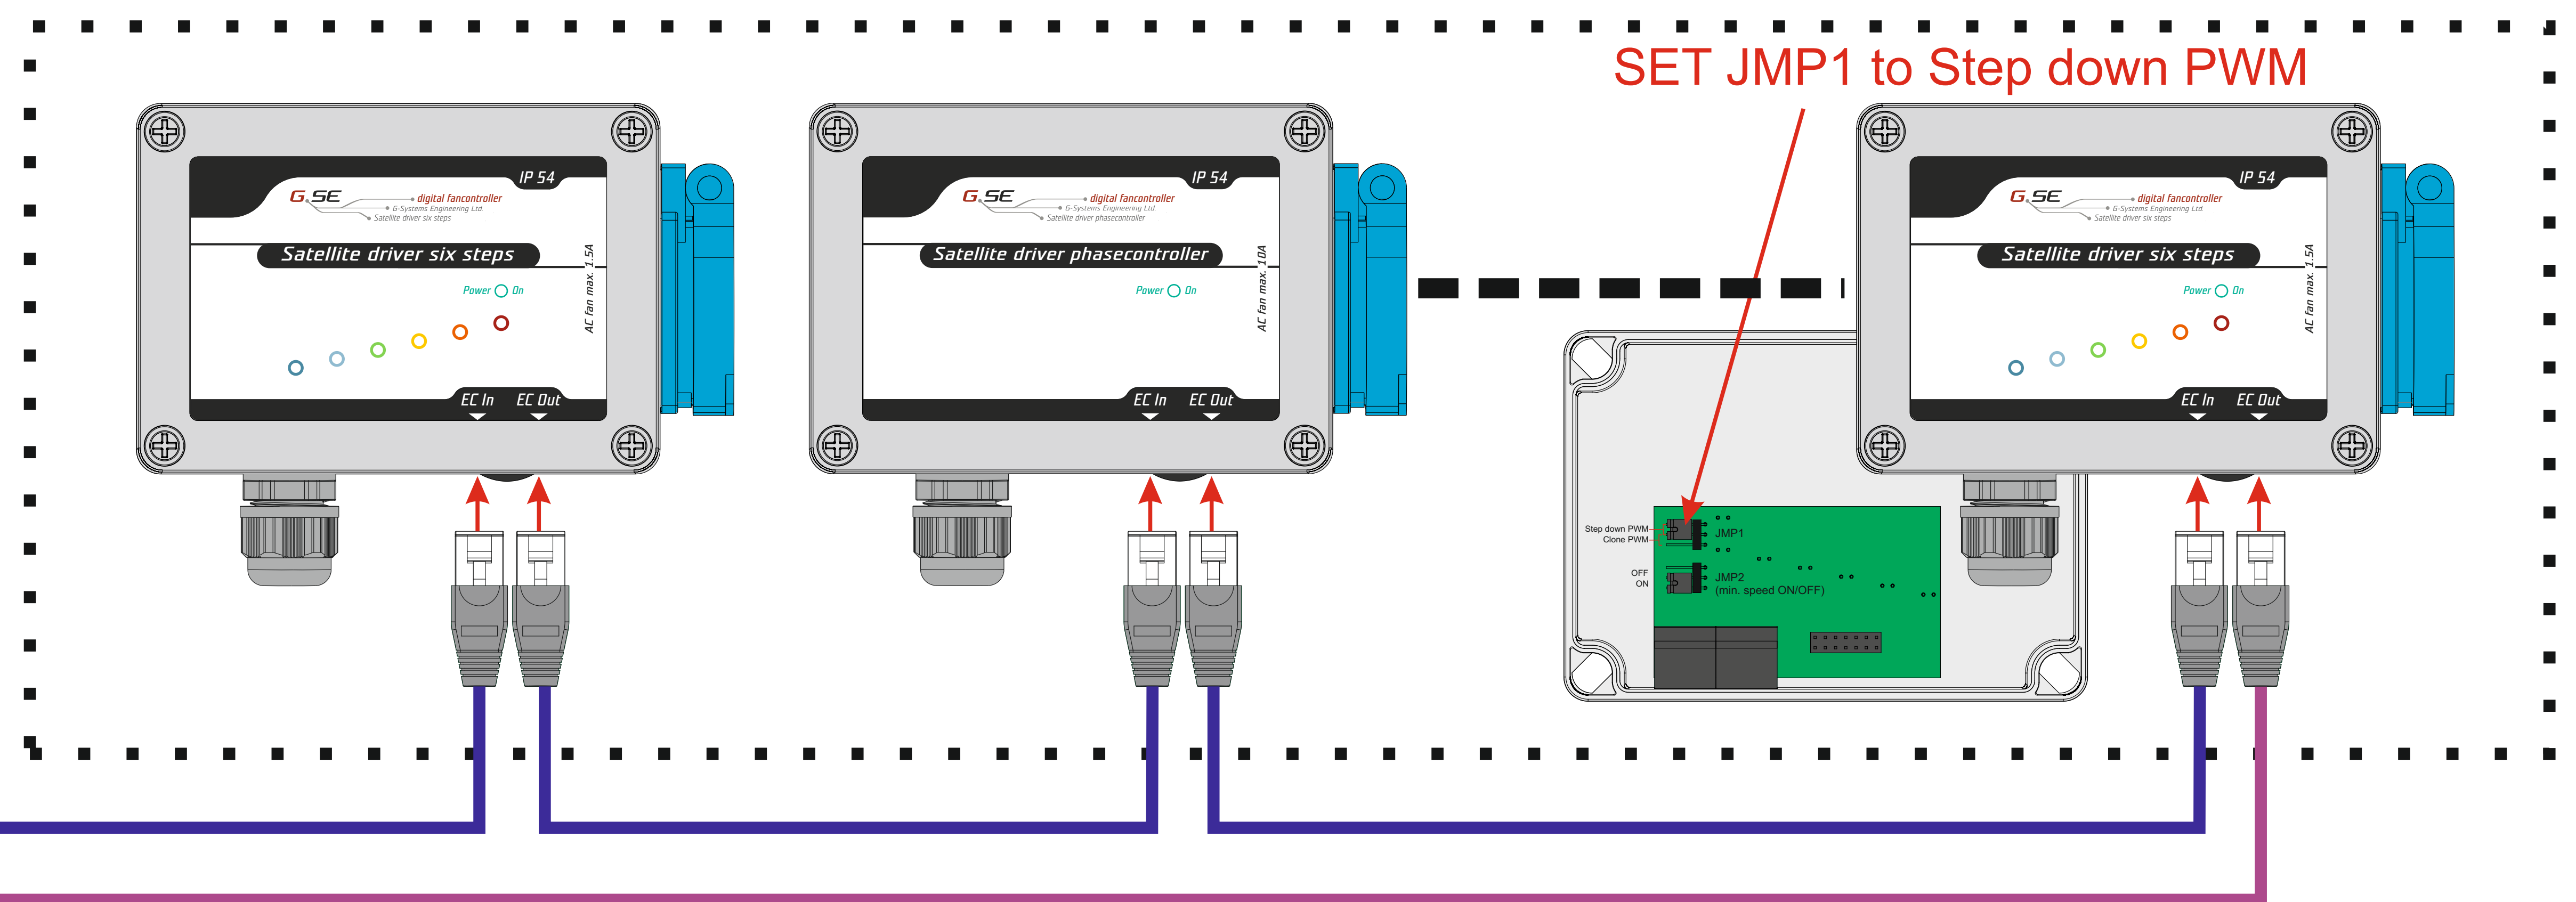

## Satélite para extractor de salida de aire (controladores esclavos)

## Satélite para extractor de entrada de aire (controladores esclavos)

No conecte el controlador al extractor principal de aire de entrada.  
(No se sincronizará con el extractor de aire)

## Master controllers with EC exit

## Exhaust air fan satellite (slave controllers)