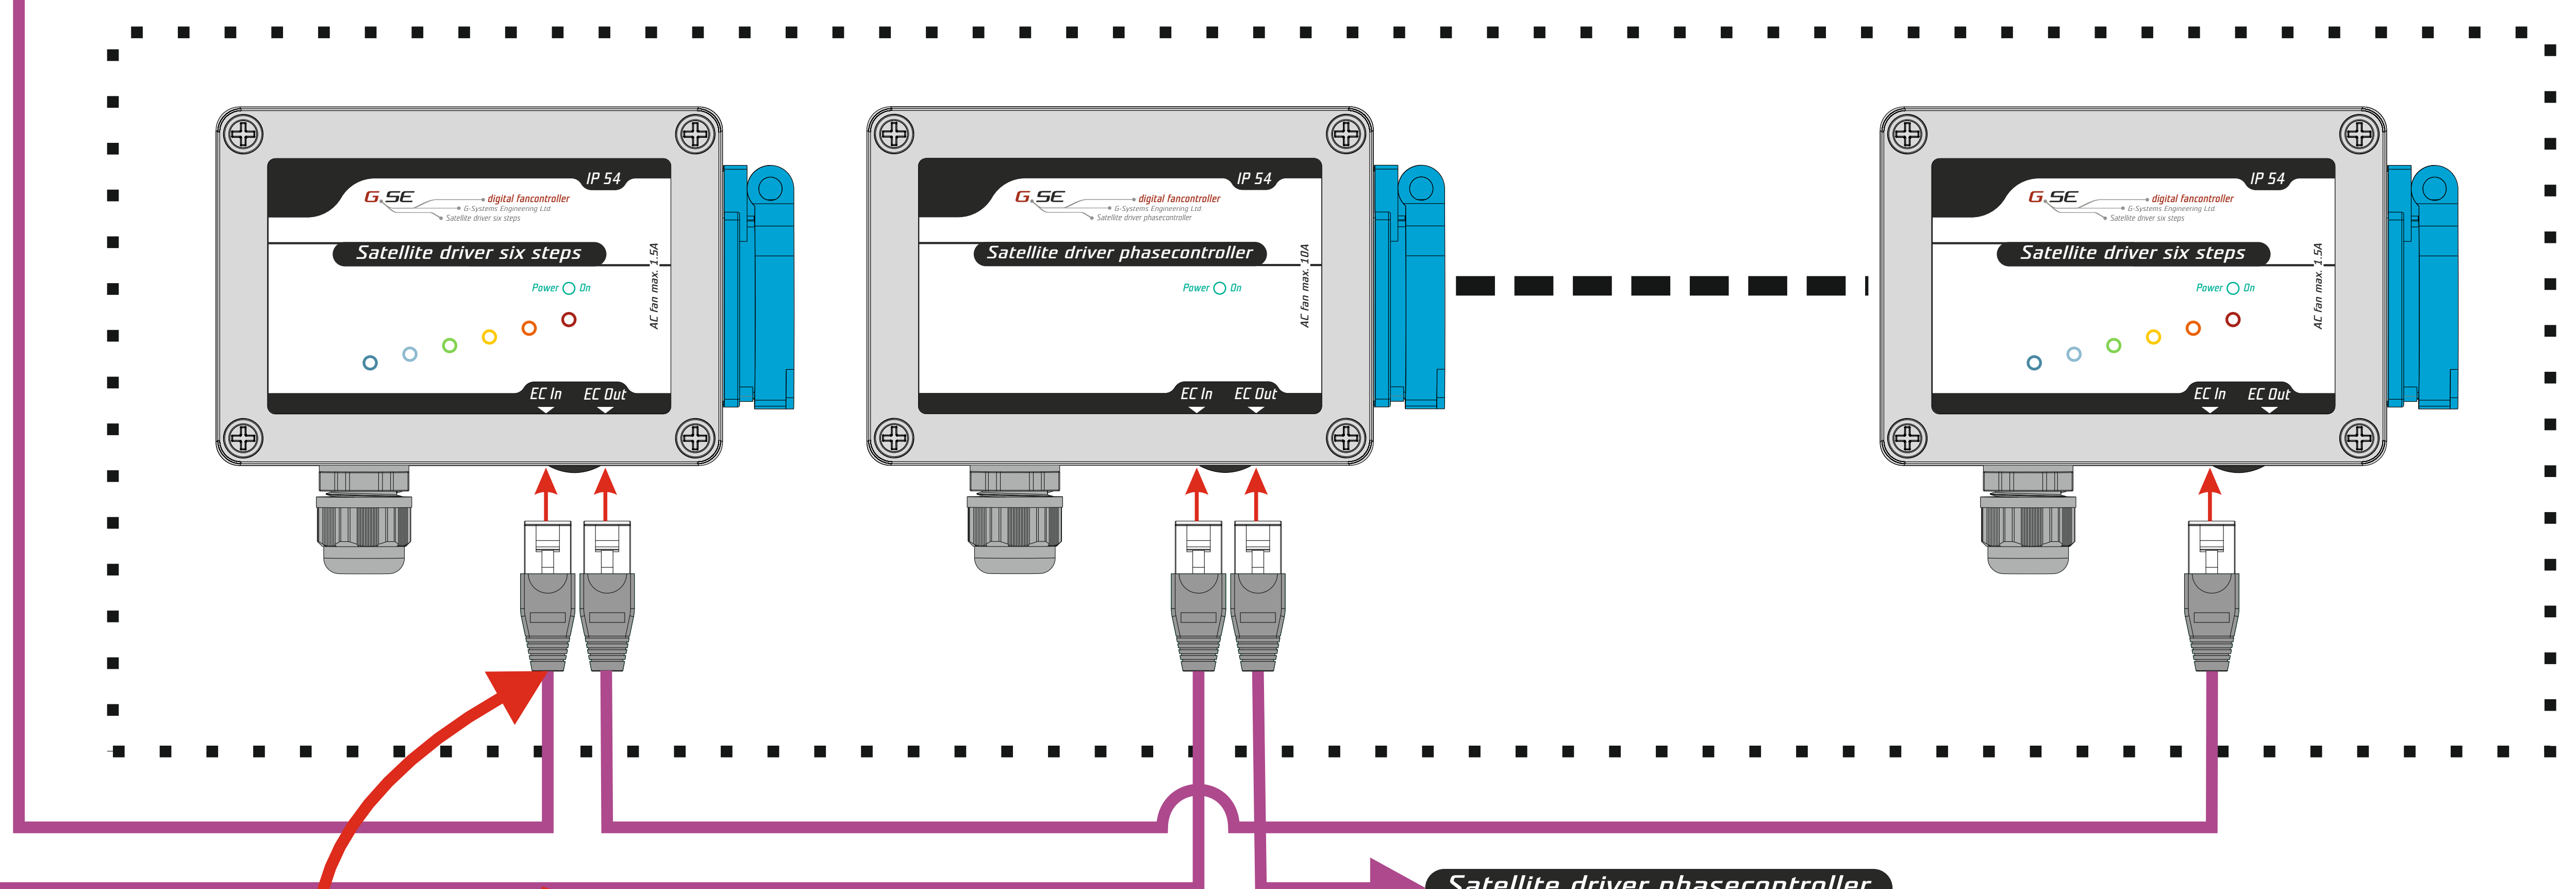

Intake air fan satellite (slave controllers)

Do not connect master controller to master intake air fan. (It wont switch synchron with the exhaust air fan)