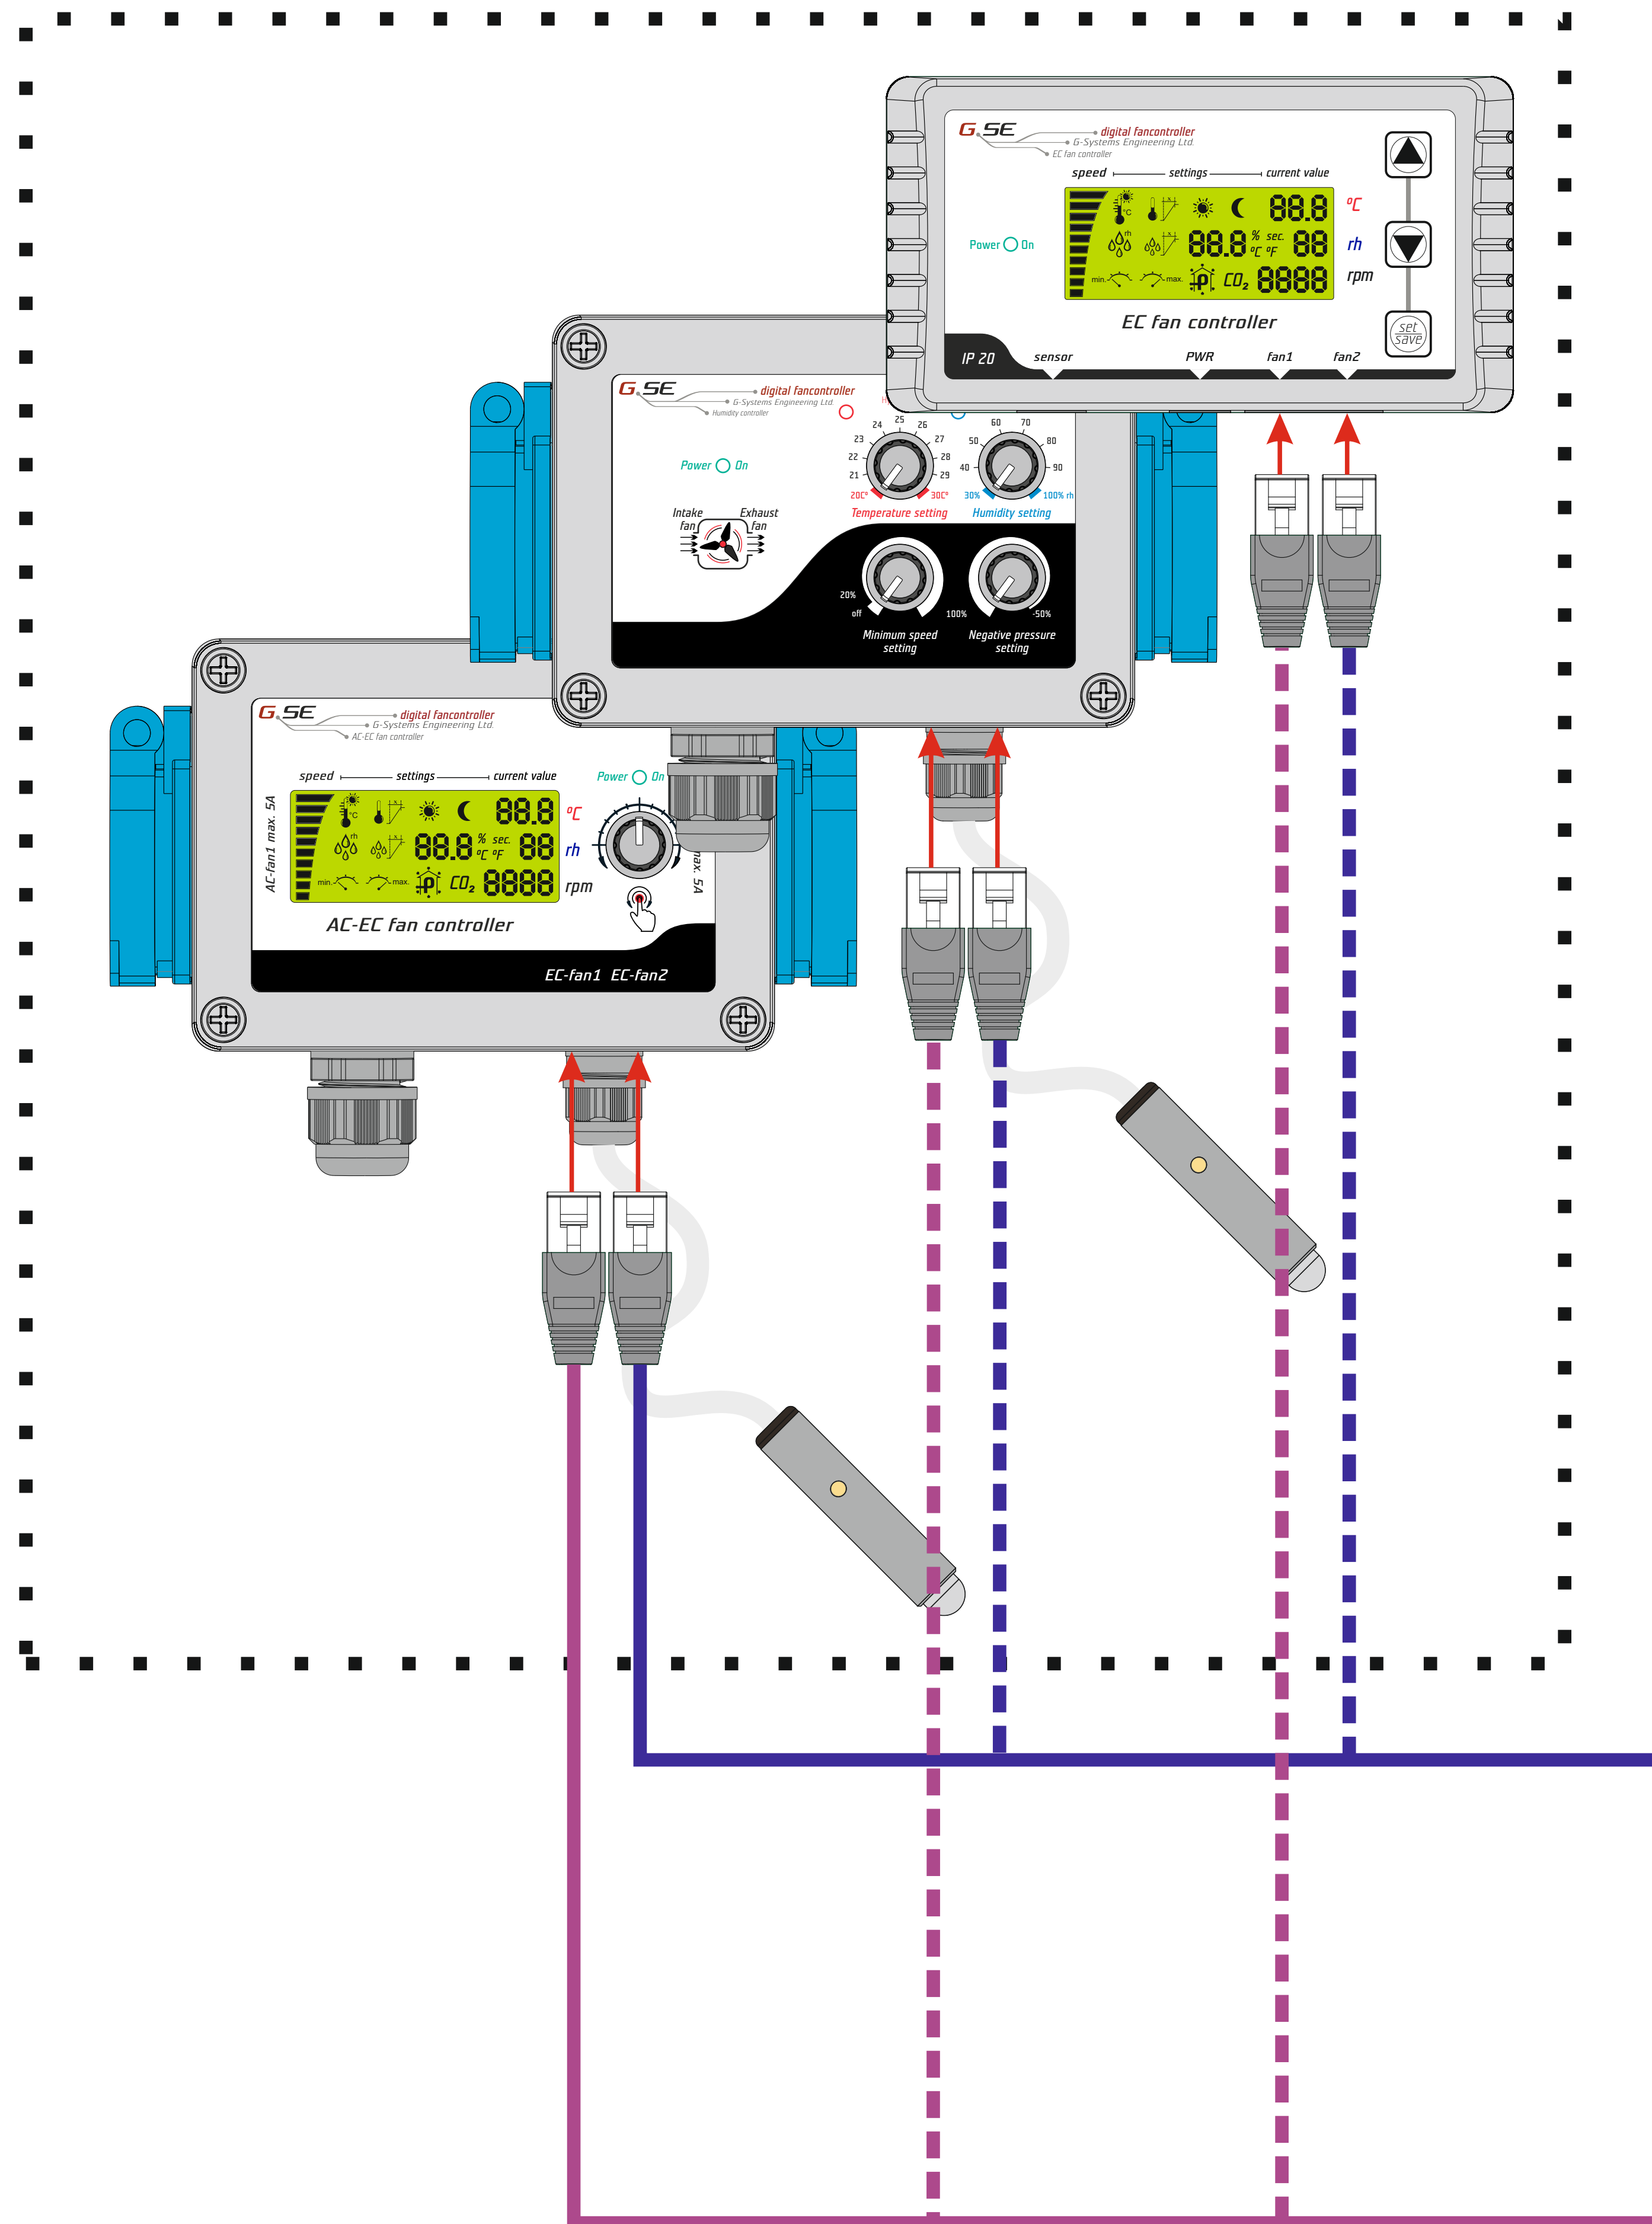

## Controladores maestros con salida EC

## Satélite para extractor de salida de aire (controladores esclavos)

## Satélite para extractor de entrada de aire (controladores esclavos)

No conecte el controlador al extractor principal de aire de entrada.  
(No se sincronizará con el extractor de aire)

## Master controllers with EC exit