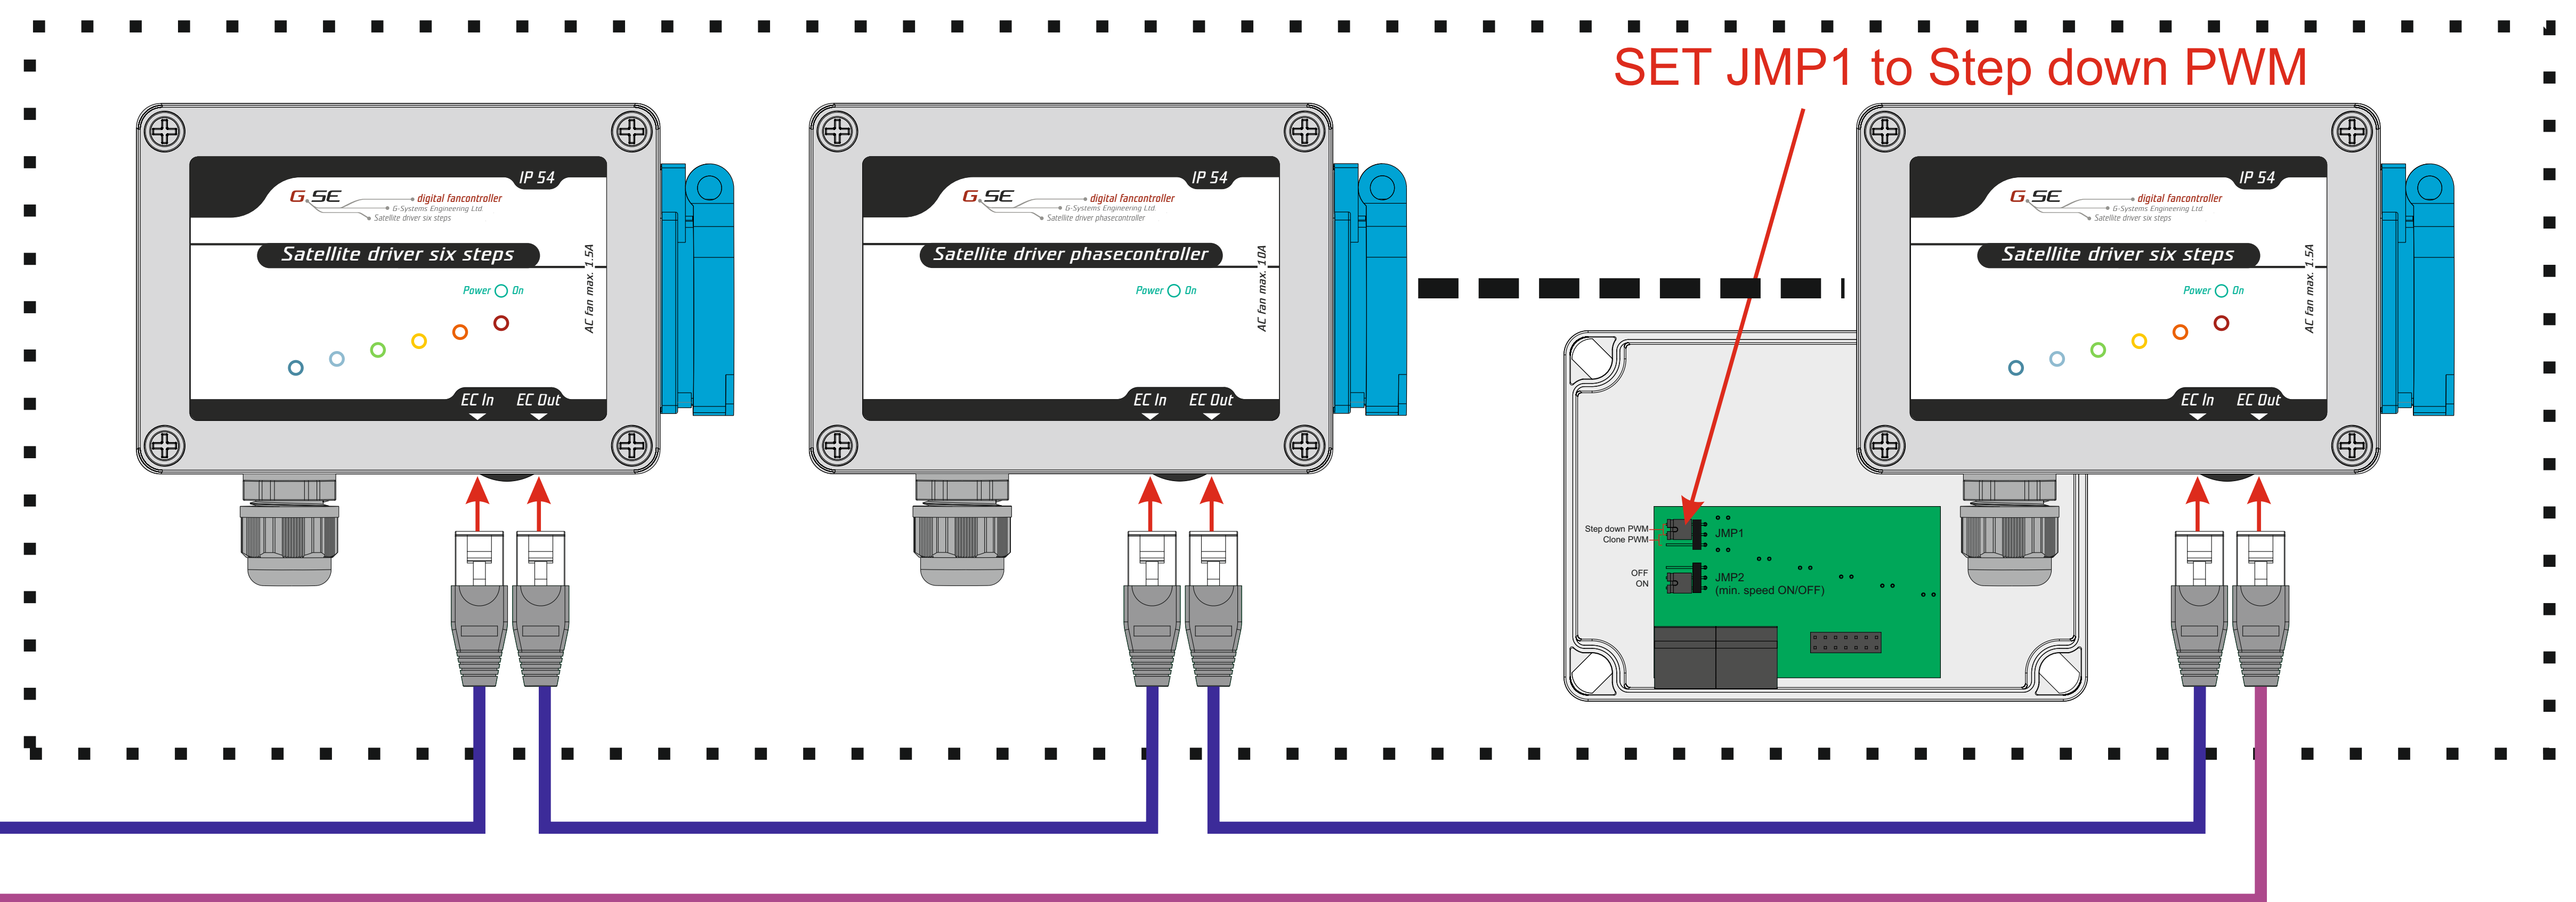

## Controladores maestros con salida EC

## Satélite para extractor de salida de aire (controladores esclavos)

## Satélite para extractor de entrada de aire (controladores esclavos)

No conecte el controlador al extractor principal de aire de entrada.  
(No se sincronizará con el extractor de aire)

## Exhaust air fan satellite (slave controllers)