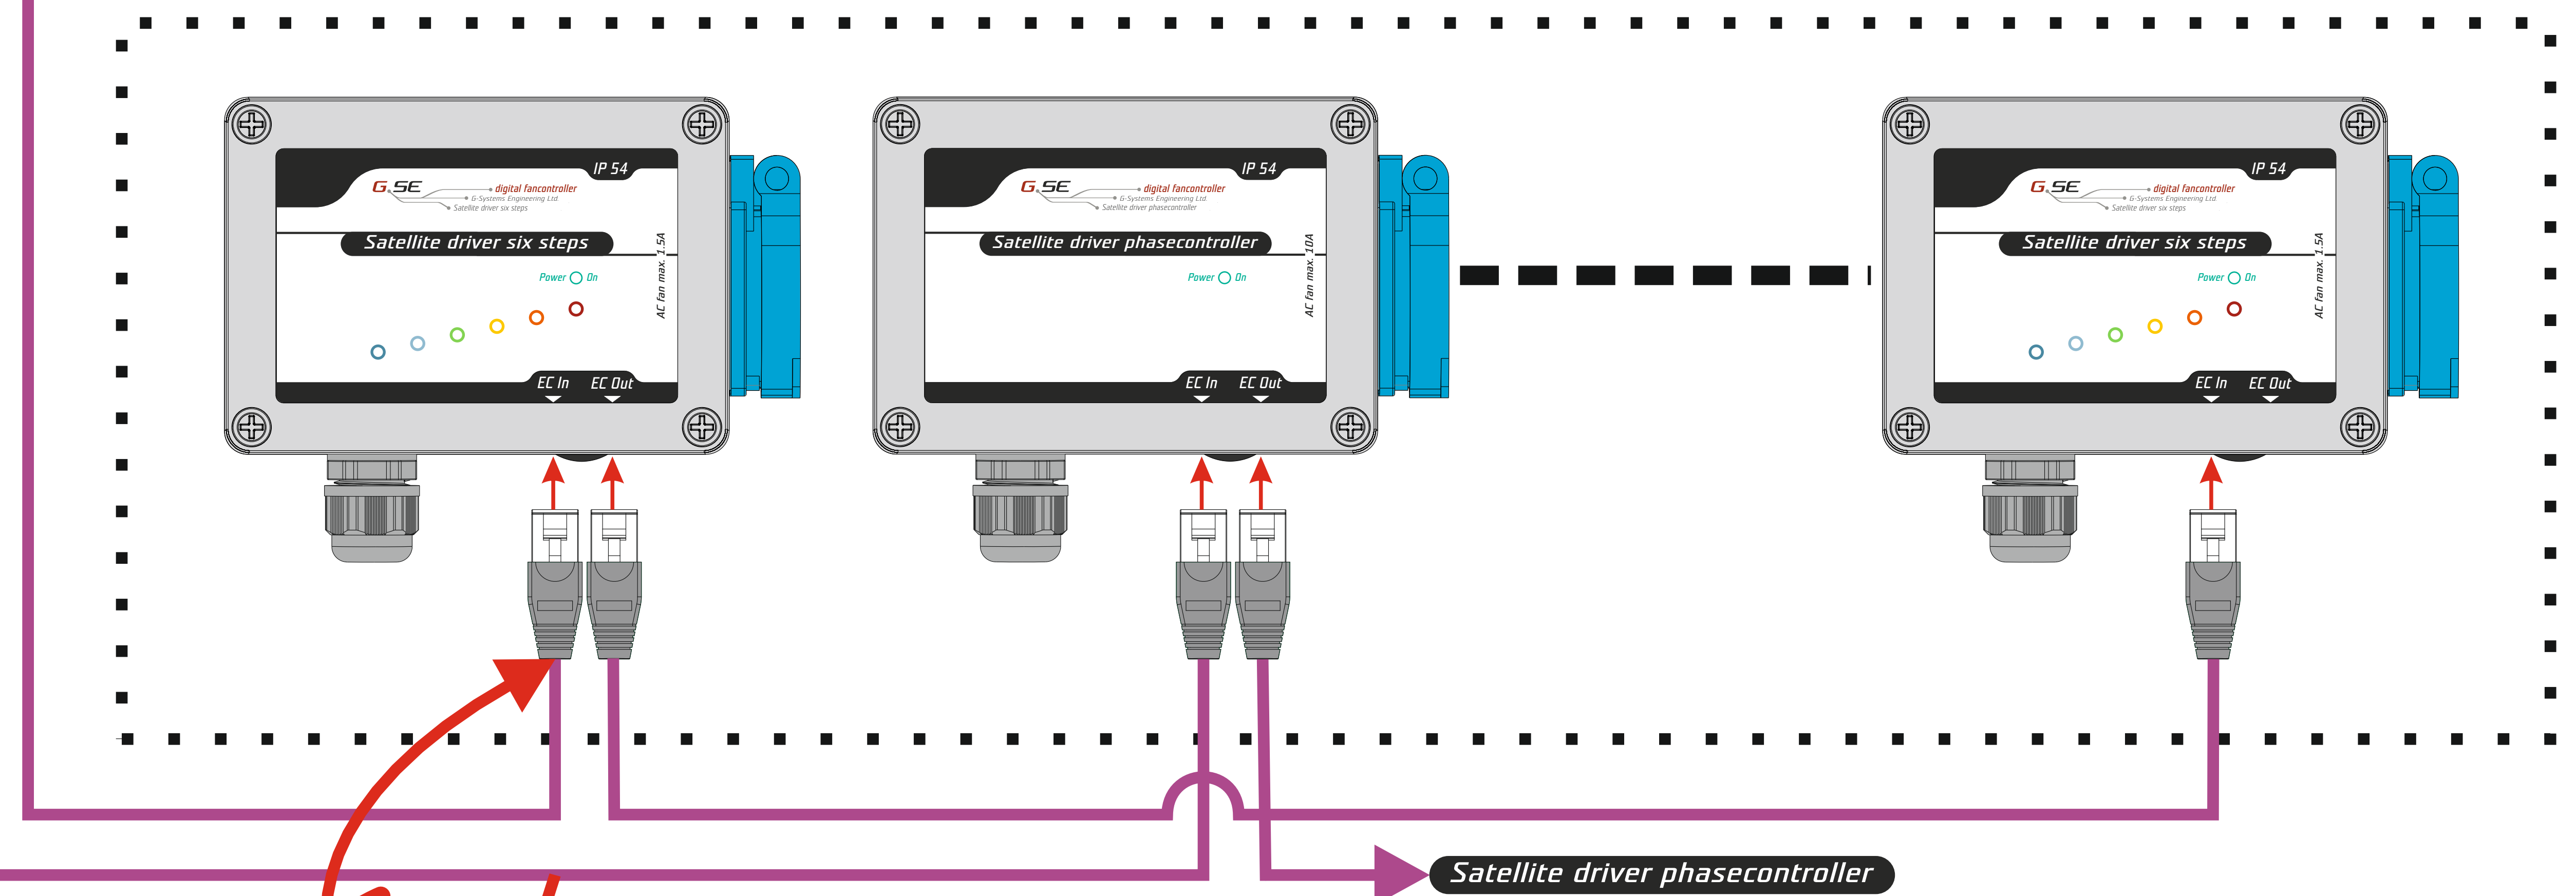

## Controladores maestros con salida EC

## Satélite para extractor de salida de aire (controladores esclavos)

## Satélite para extractor de entrada de aire (controladores esclavos)

No conecte el controlador al extractor principal de aire de entrada.  
(No se sincronizará con el extractor de aire)

## Exhaust air fan satellite (slave controllers)